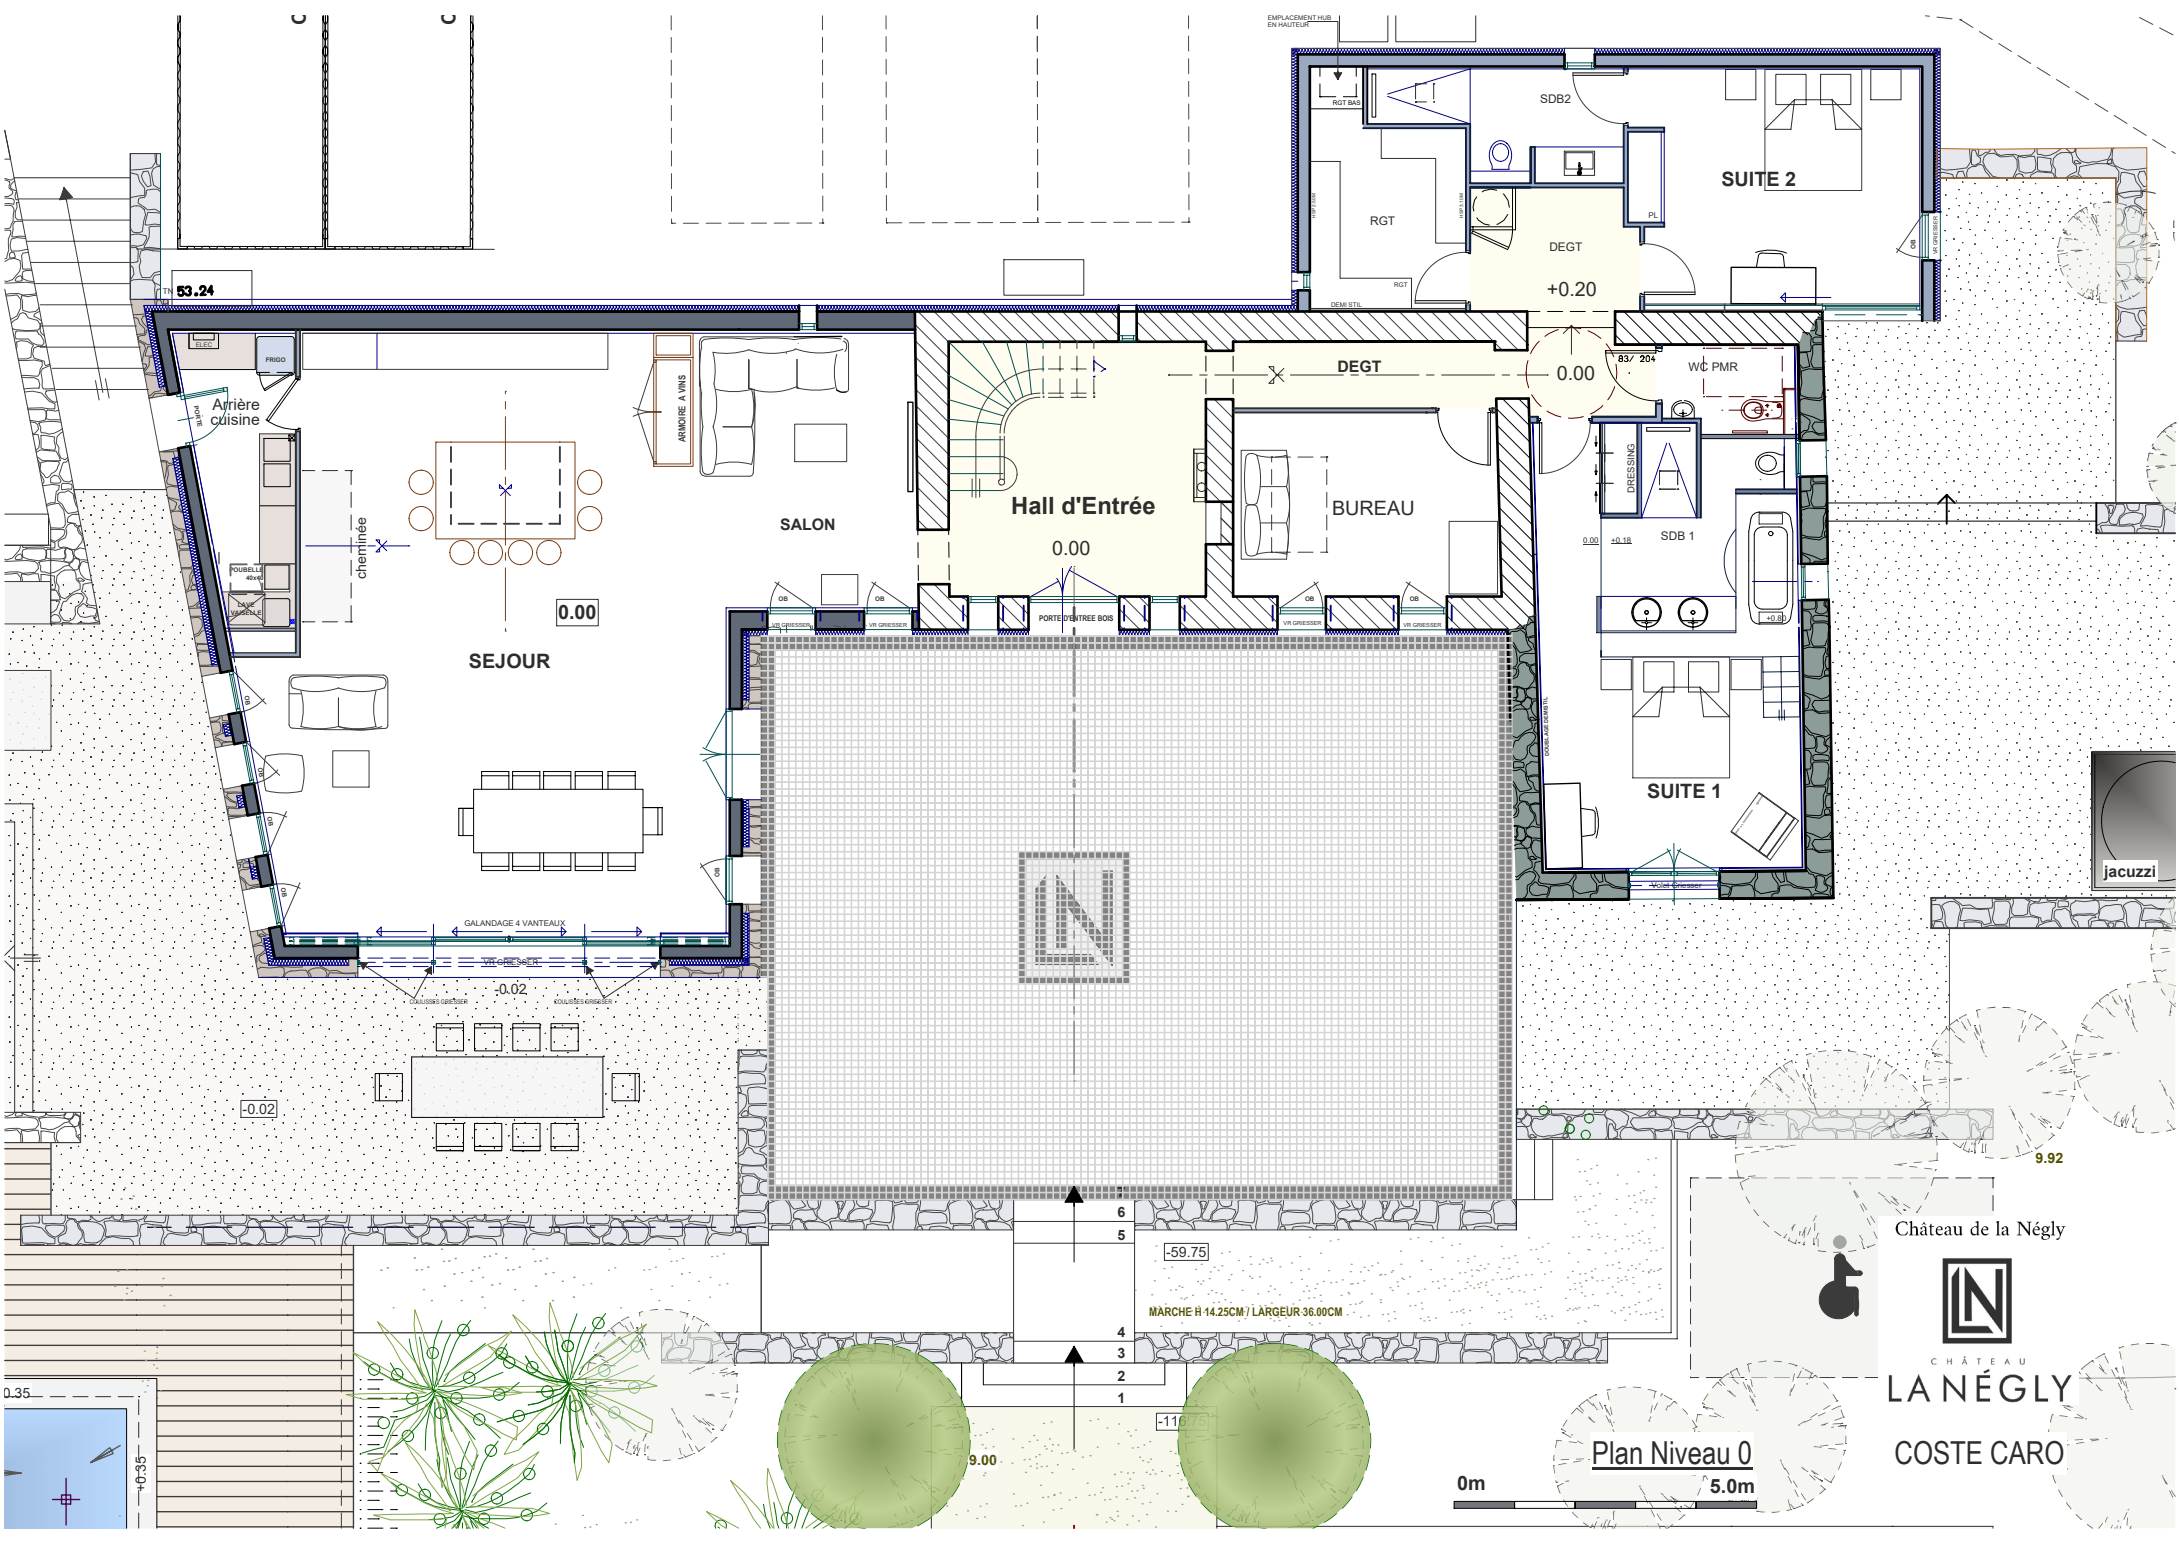

CUNETTE

ISOLATION EXTERIEUR

16 BALUSTRES X 15,50CM GIRON 28CM

PL

PL

PALIER

CHAMBRE 3

CHAMBRE 2

SDB3

SDB4

-0.02

-0.02

Château de la Négly

CHÂTEAU
LA NÉGLY

Plan Niveau 1 COSTE CARO

0m 5.0m

Plan Niveau 0
0m 5.0m

Château de la Négly

 CHATEAU
LA NÉGLY
 COSTE CARO

jacuzzi

9.92

9.00

-0.02

0.00